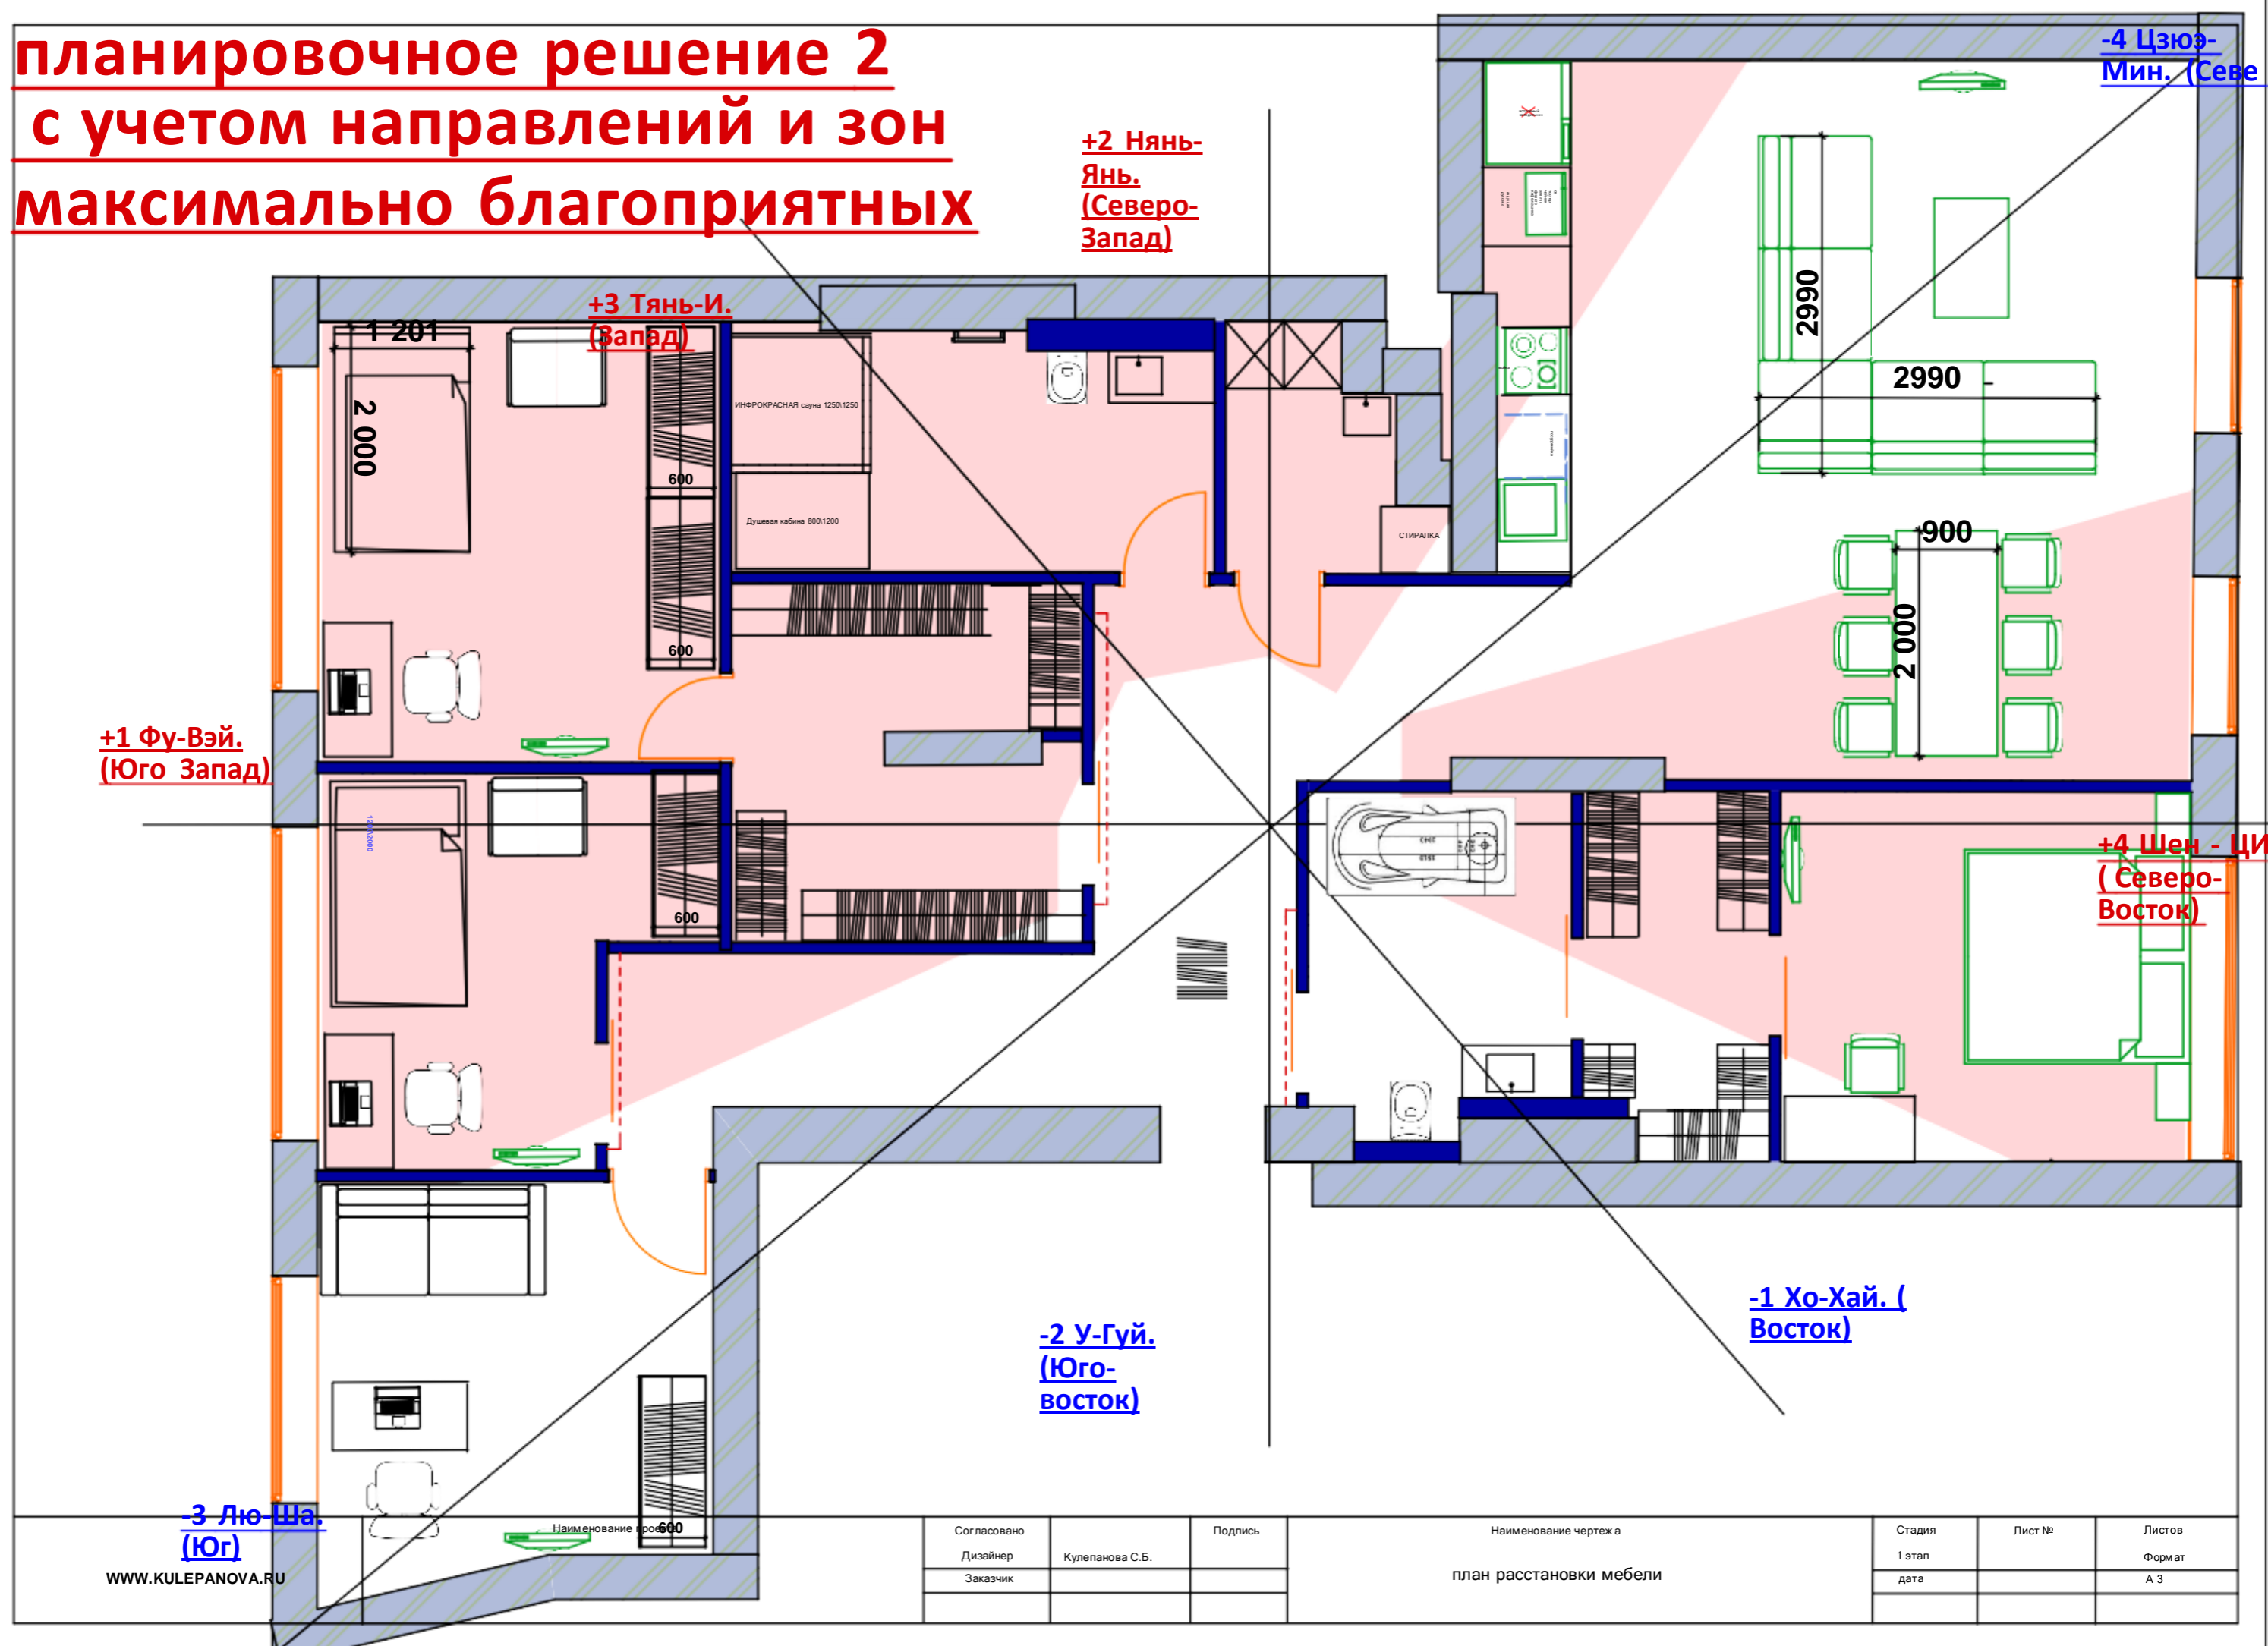

планировочное решение 2 с учетом направлений и зон максимально благоприятных

**+1 Фу-Вэй.
(Юго Запад)**

**+2 Нянь-
Янь.
(Северо-
Запад)**

**+3 Тянь-И.
(Запад)**

**-4 Цзюэ-
Мин. (Север)**

**+4 Шен - Ци
(Северо-
Восток)**

-1 Хо-Хай. (Восток)

**-2 У-Гуй.
(Юго-
Восток)**

**-3 Лю-Ша.
(Юг)**

WWW.KULEPANOVA.RU

Согласовано	Подпись
Дизайнер	Кулепанова С.Б.
Заказчик	

Наименование чертежа	Стадия	Лист №	Листов
план расстановки мебели	1 этап		Формат
	дата		А 3