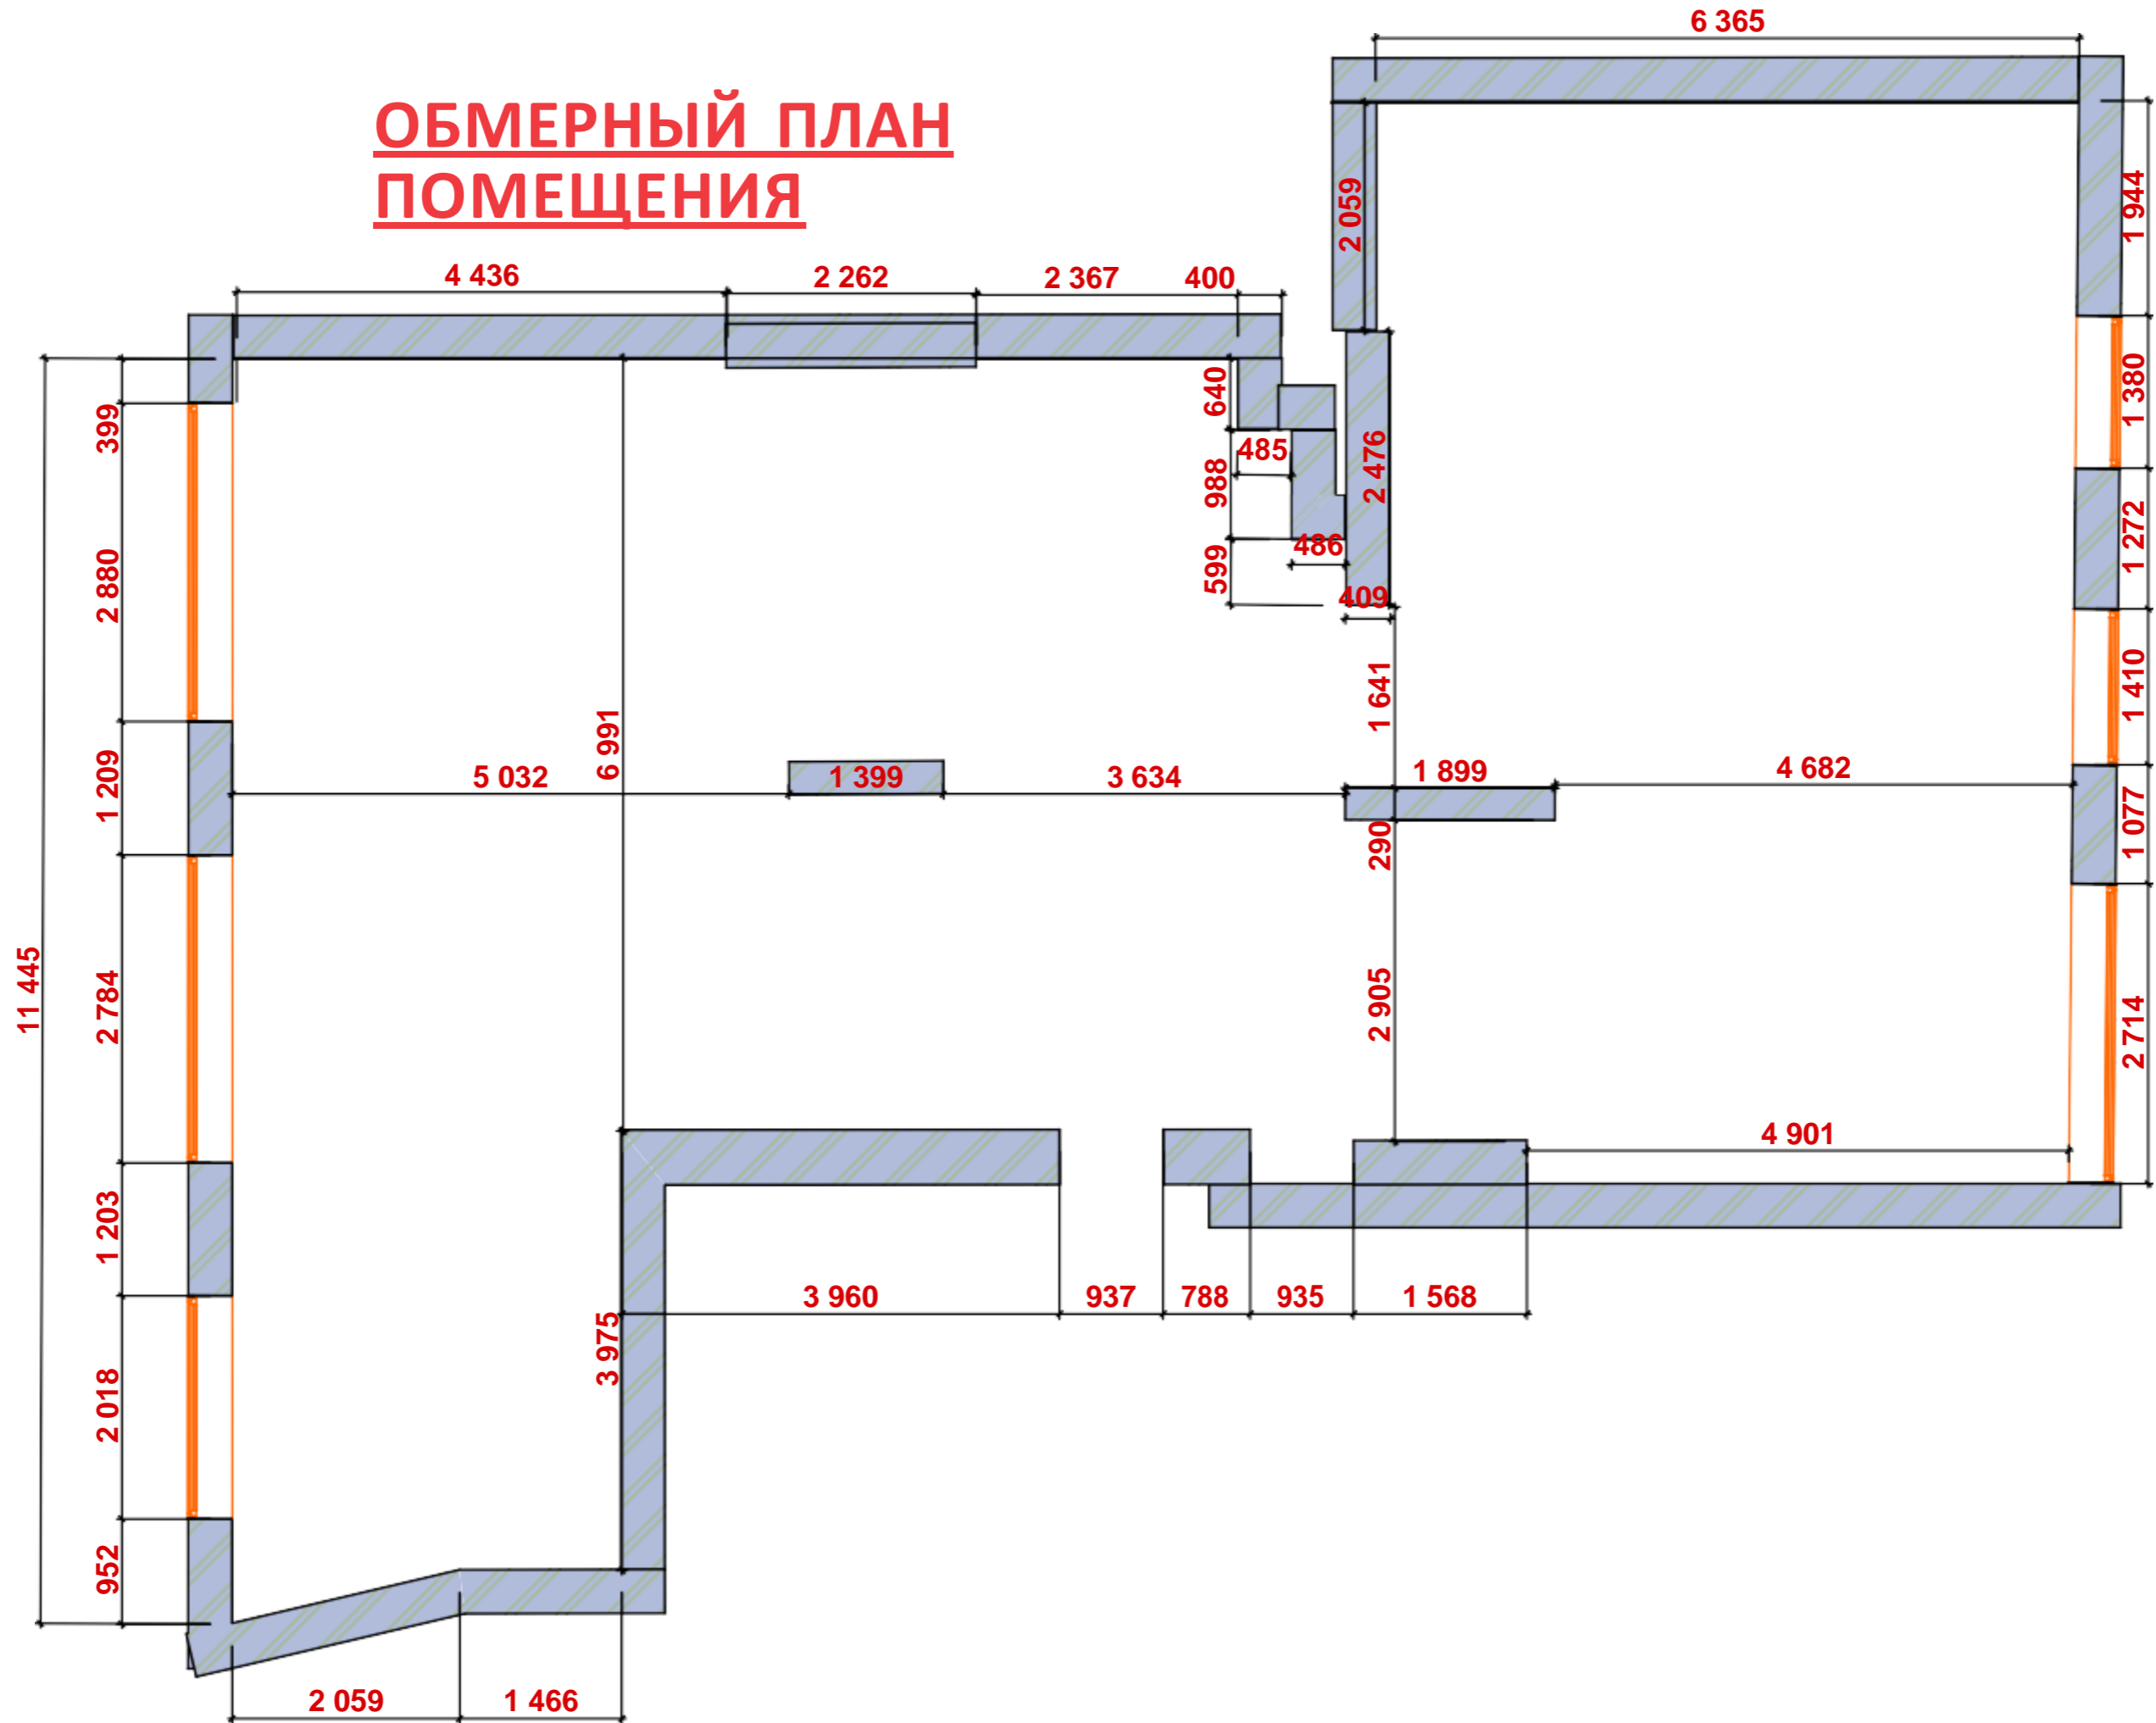

Дизайн проект квартиры:

ФЕН ШУЙ и ЛЕТЯЩИЕ ЗВЕЗДЫ
Планировочное решение с учетом ФЕН
ШУЙ и ЛЕТЯЩИЕ ЗВЕЗДЫ 2021 для
квартиры.

Москва 2021

Разработала

Заказчик

Кулепанова С.Б.

ОБМЕРНЫЙ ПЛАН ПОМЕЩЕНИЯ

НАПРАВЛЕНИЯ БЛАГОПРИЯТНЫЕ И НЕГАТИВНЫЕ НАПРАВЛЕНИЯ