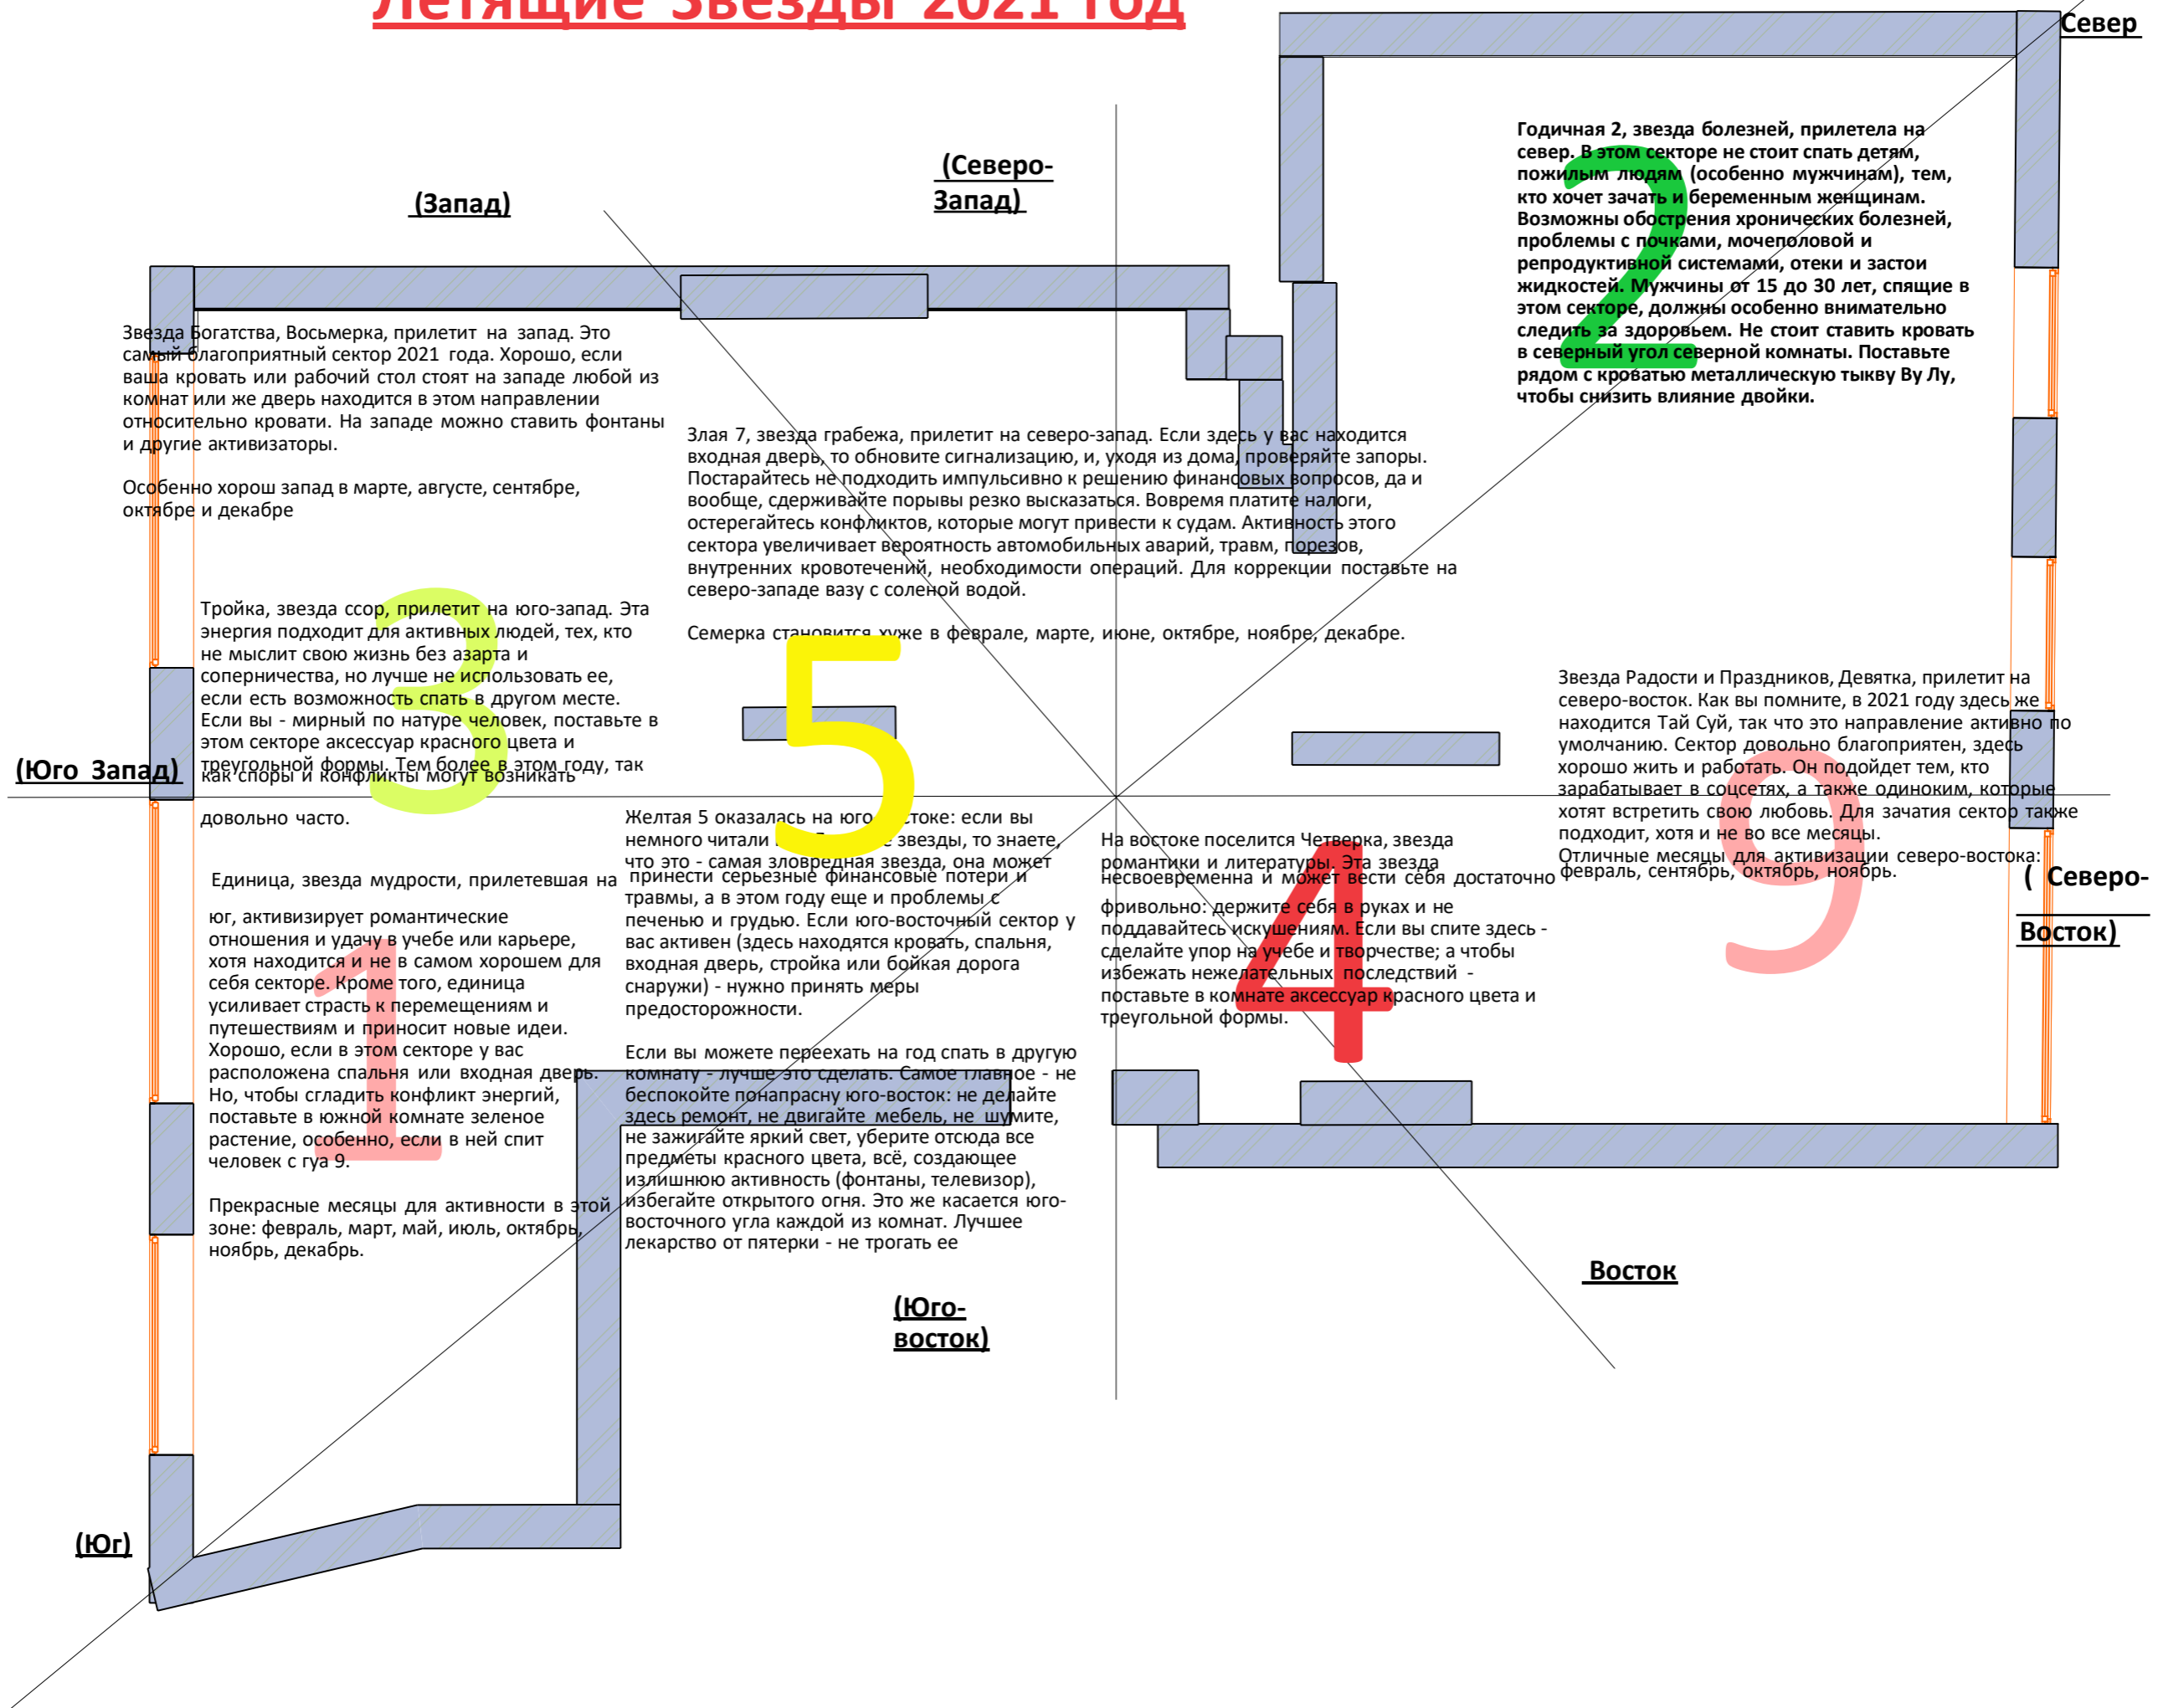

-2 У-Гуй. (Юго-Восток)

-1 Хо-Хай. (Восток)

+4 Шен - Ци. (Северо-Восток)

-3 Лю-Ша. (Юг)

Летающие Звезды 2021 год

(Запад)

Звезда Богатства, Восьмерка, прилетит на запад. Это самый благоприятный сектор 2021 года. Хорошо, если ваша кровать или рабочий стол стоят на западе любой из комнат или же дверь находится в этом направлении относительно кровати. На западе можно ставить фонтаны и другие активизаторы.