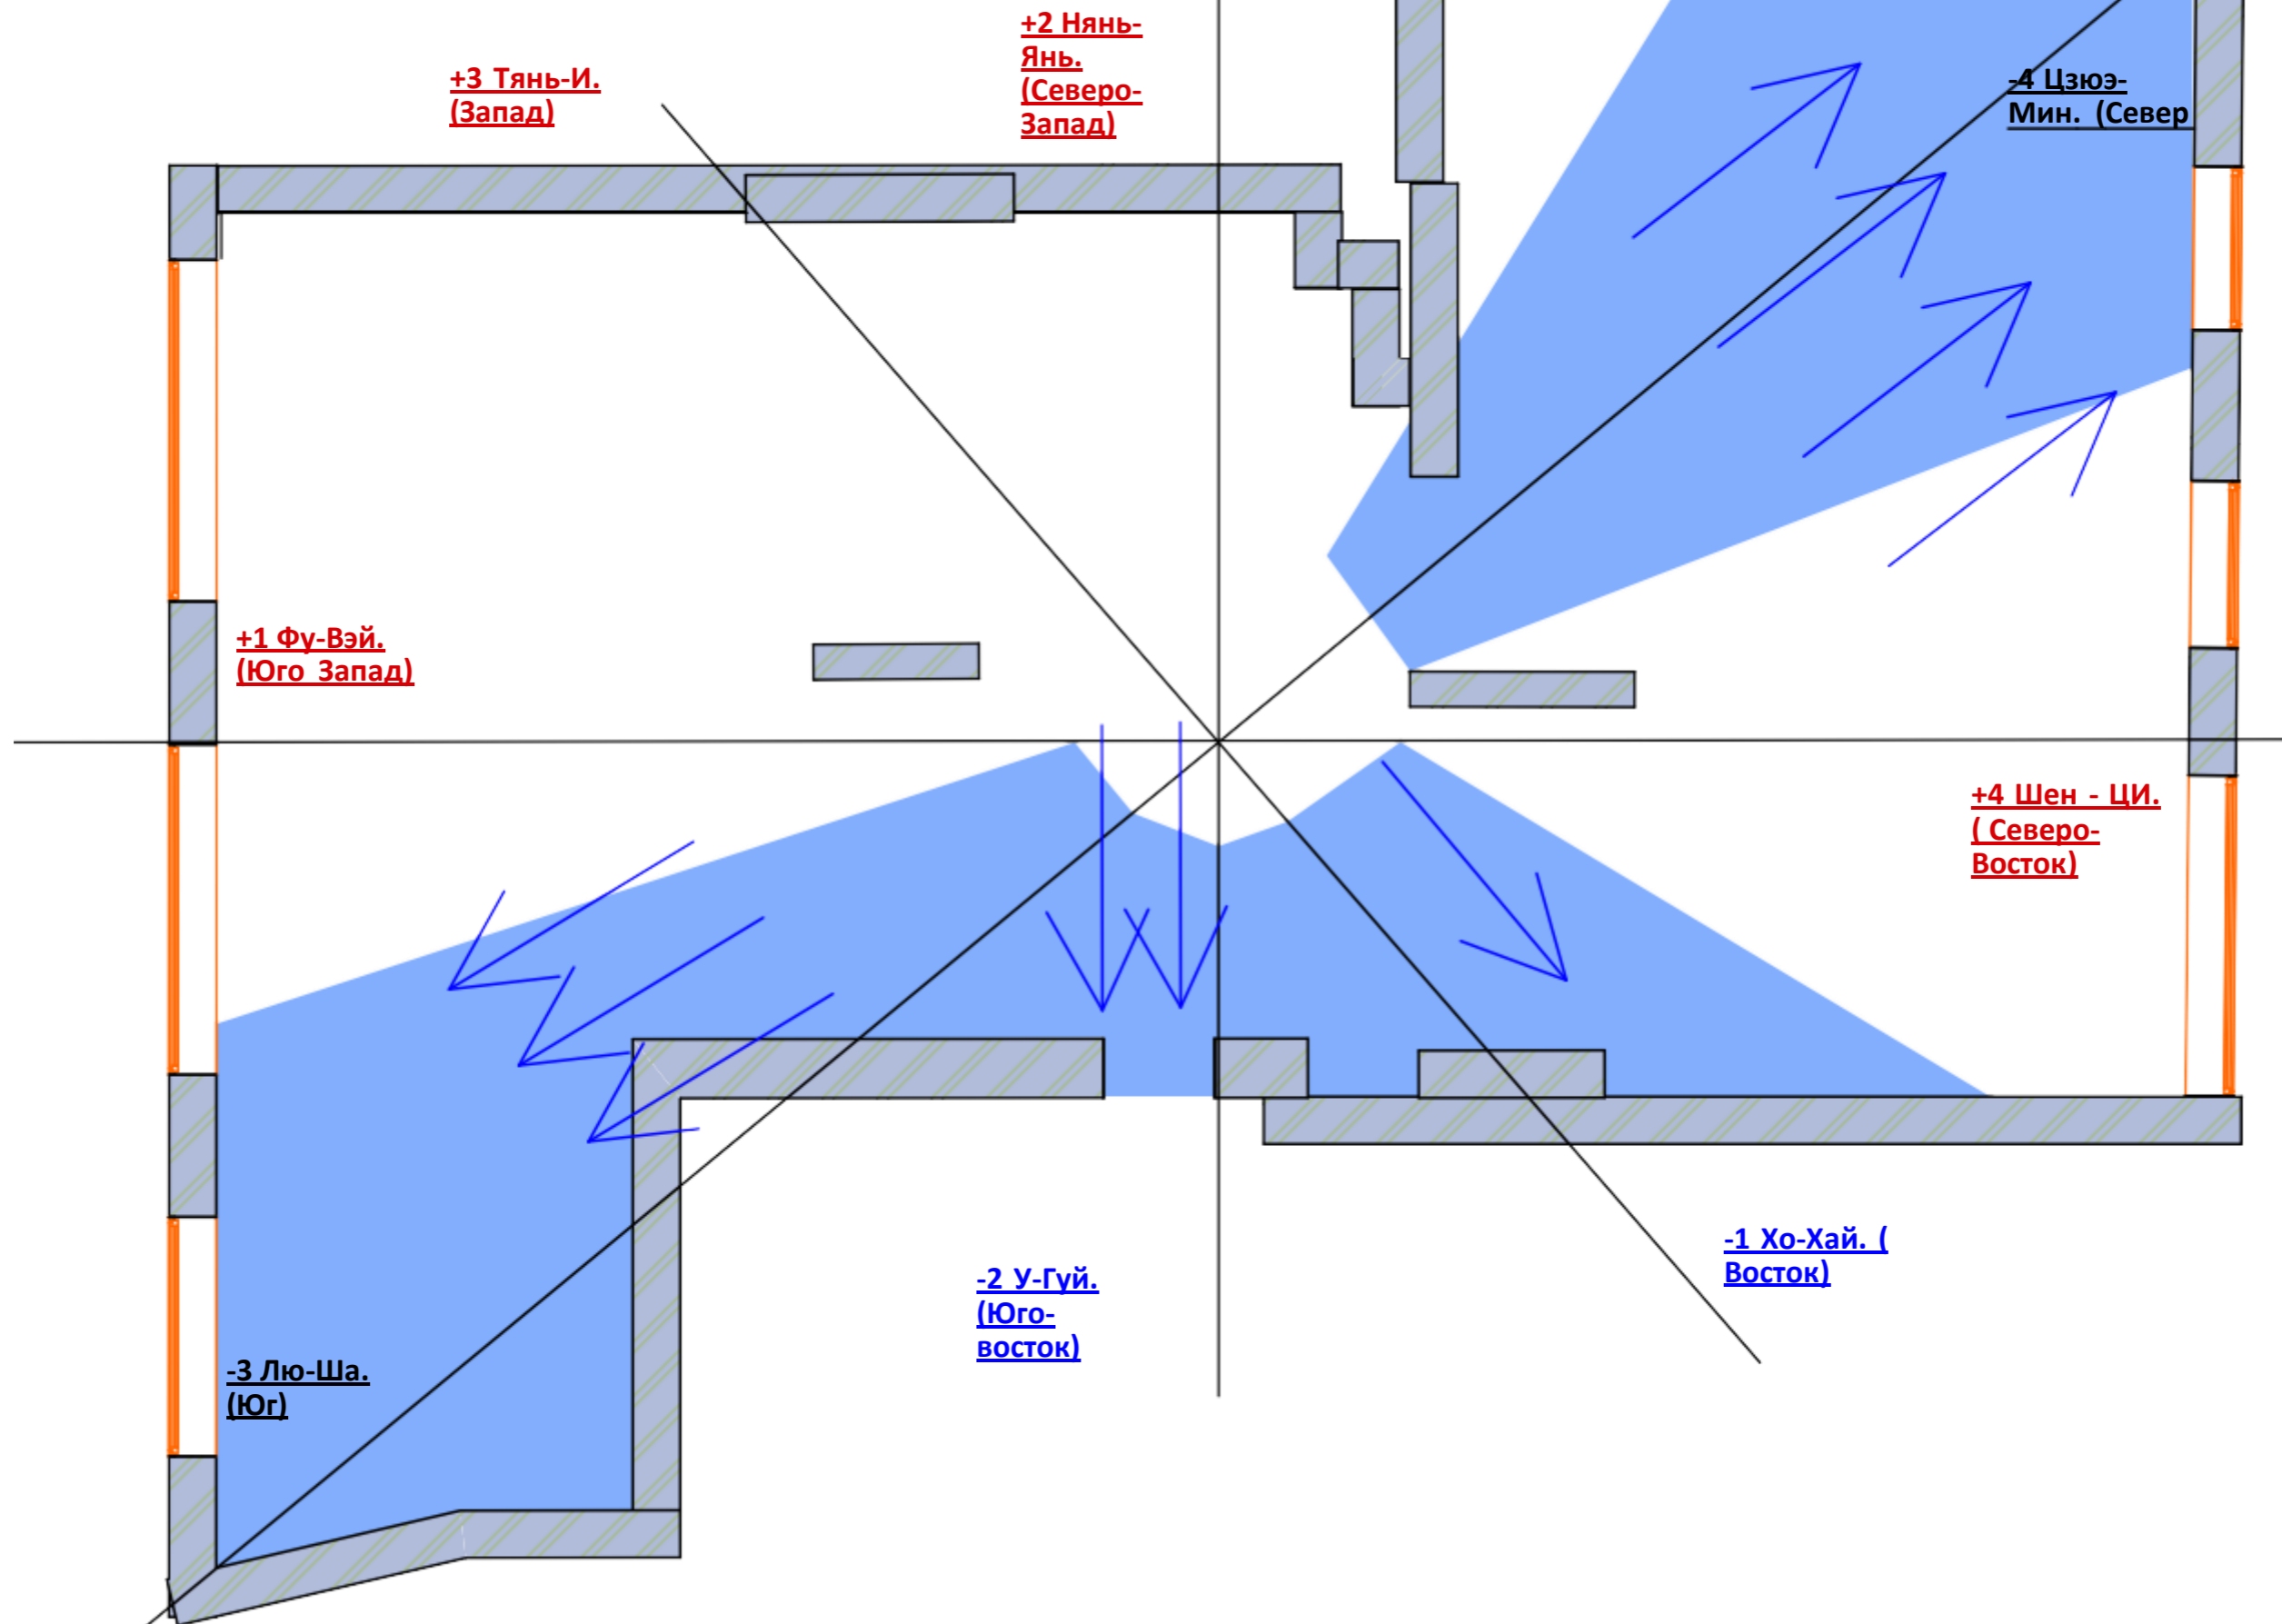

НЕБЛАГОПРИЯТНЫЕ ЗОНЫ