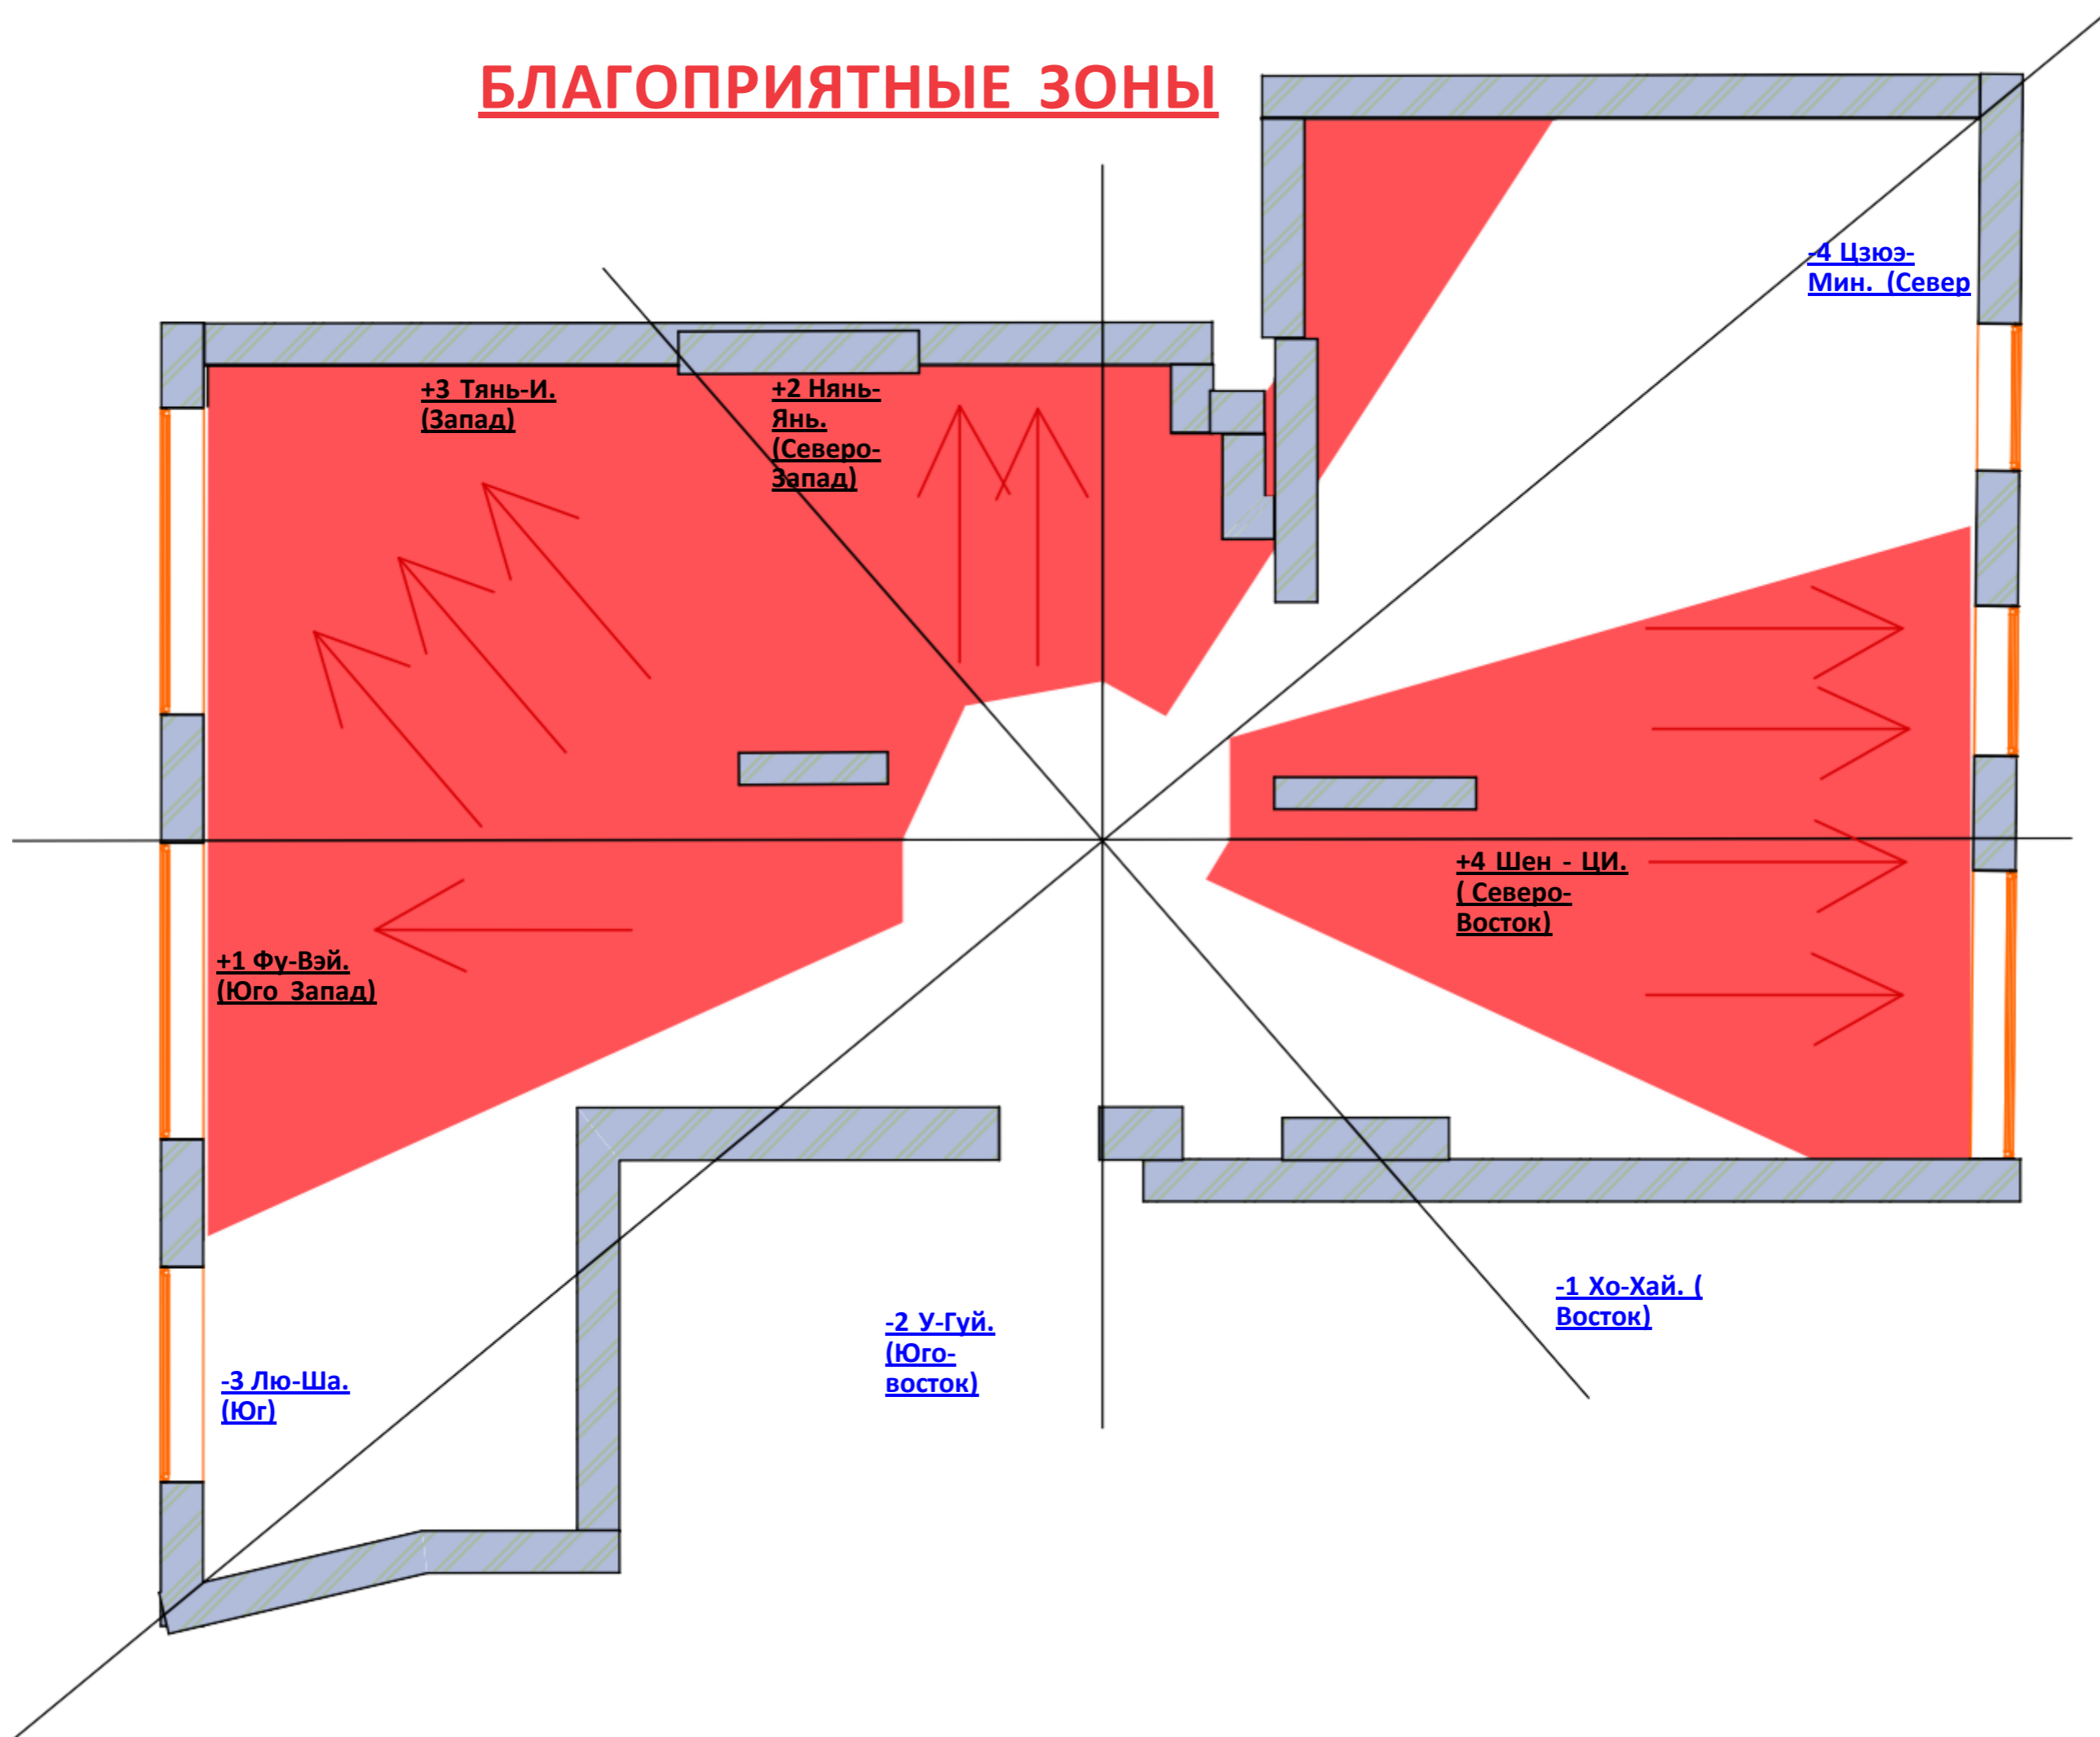

БЛАГОПРИЯТНЫЕ ЗОНЫ