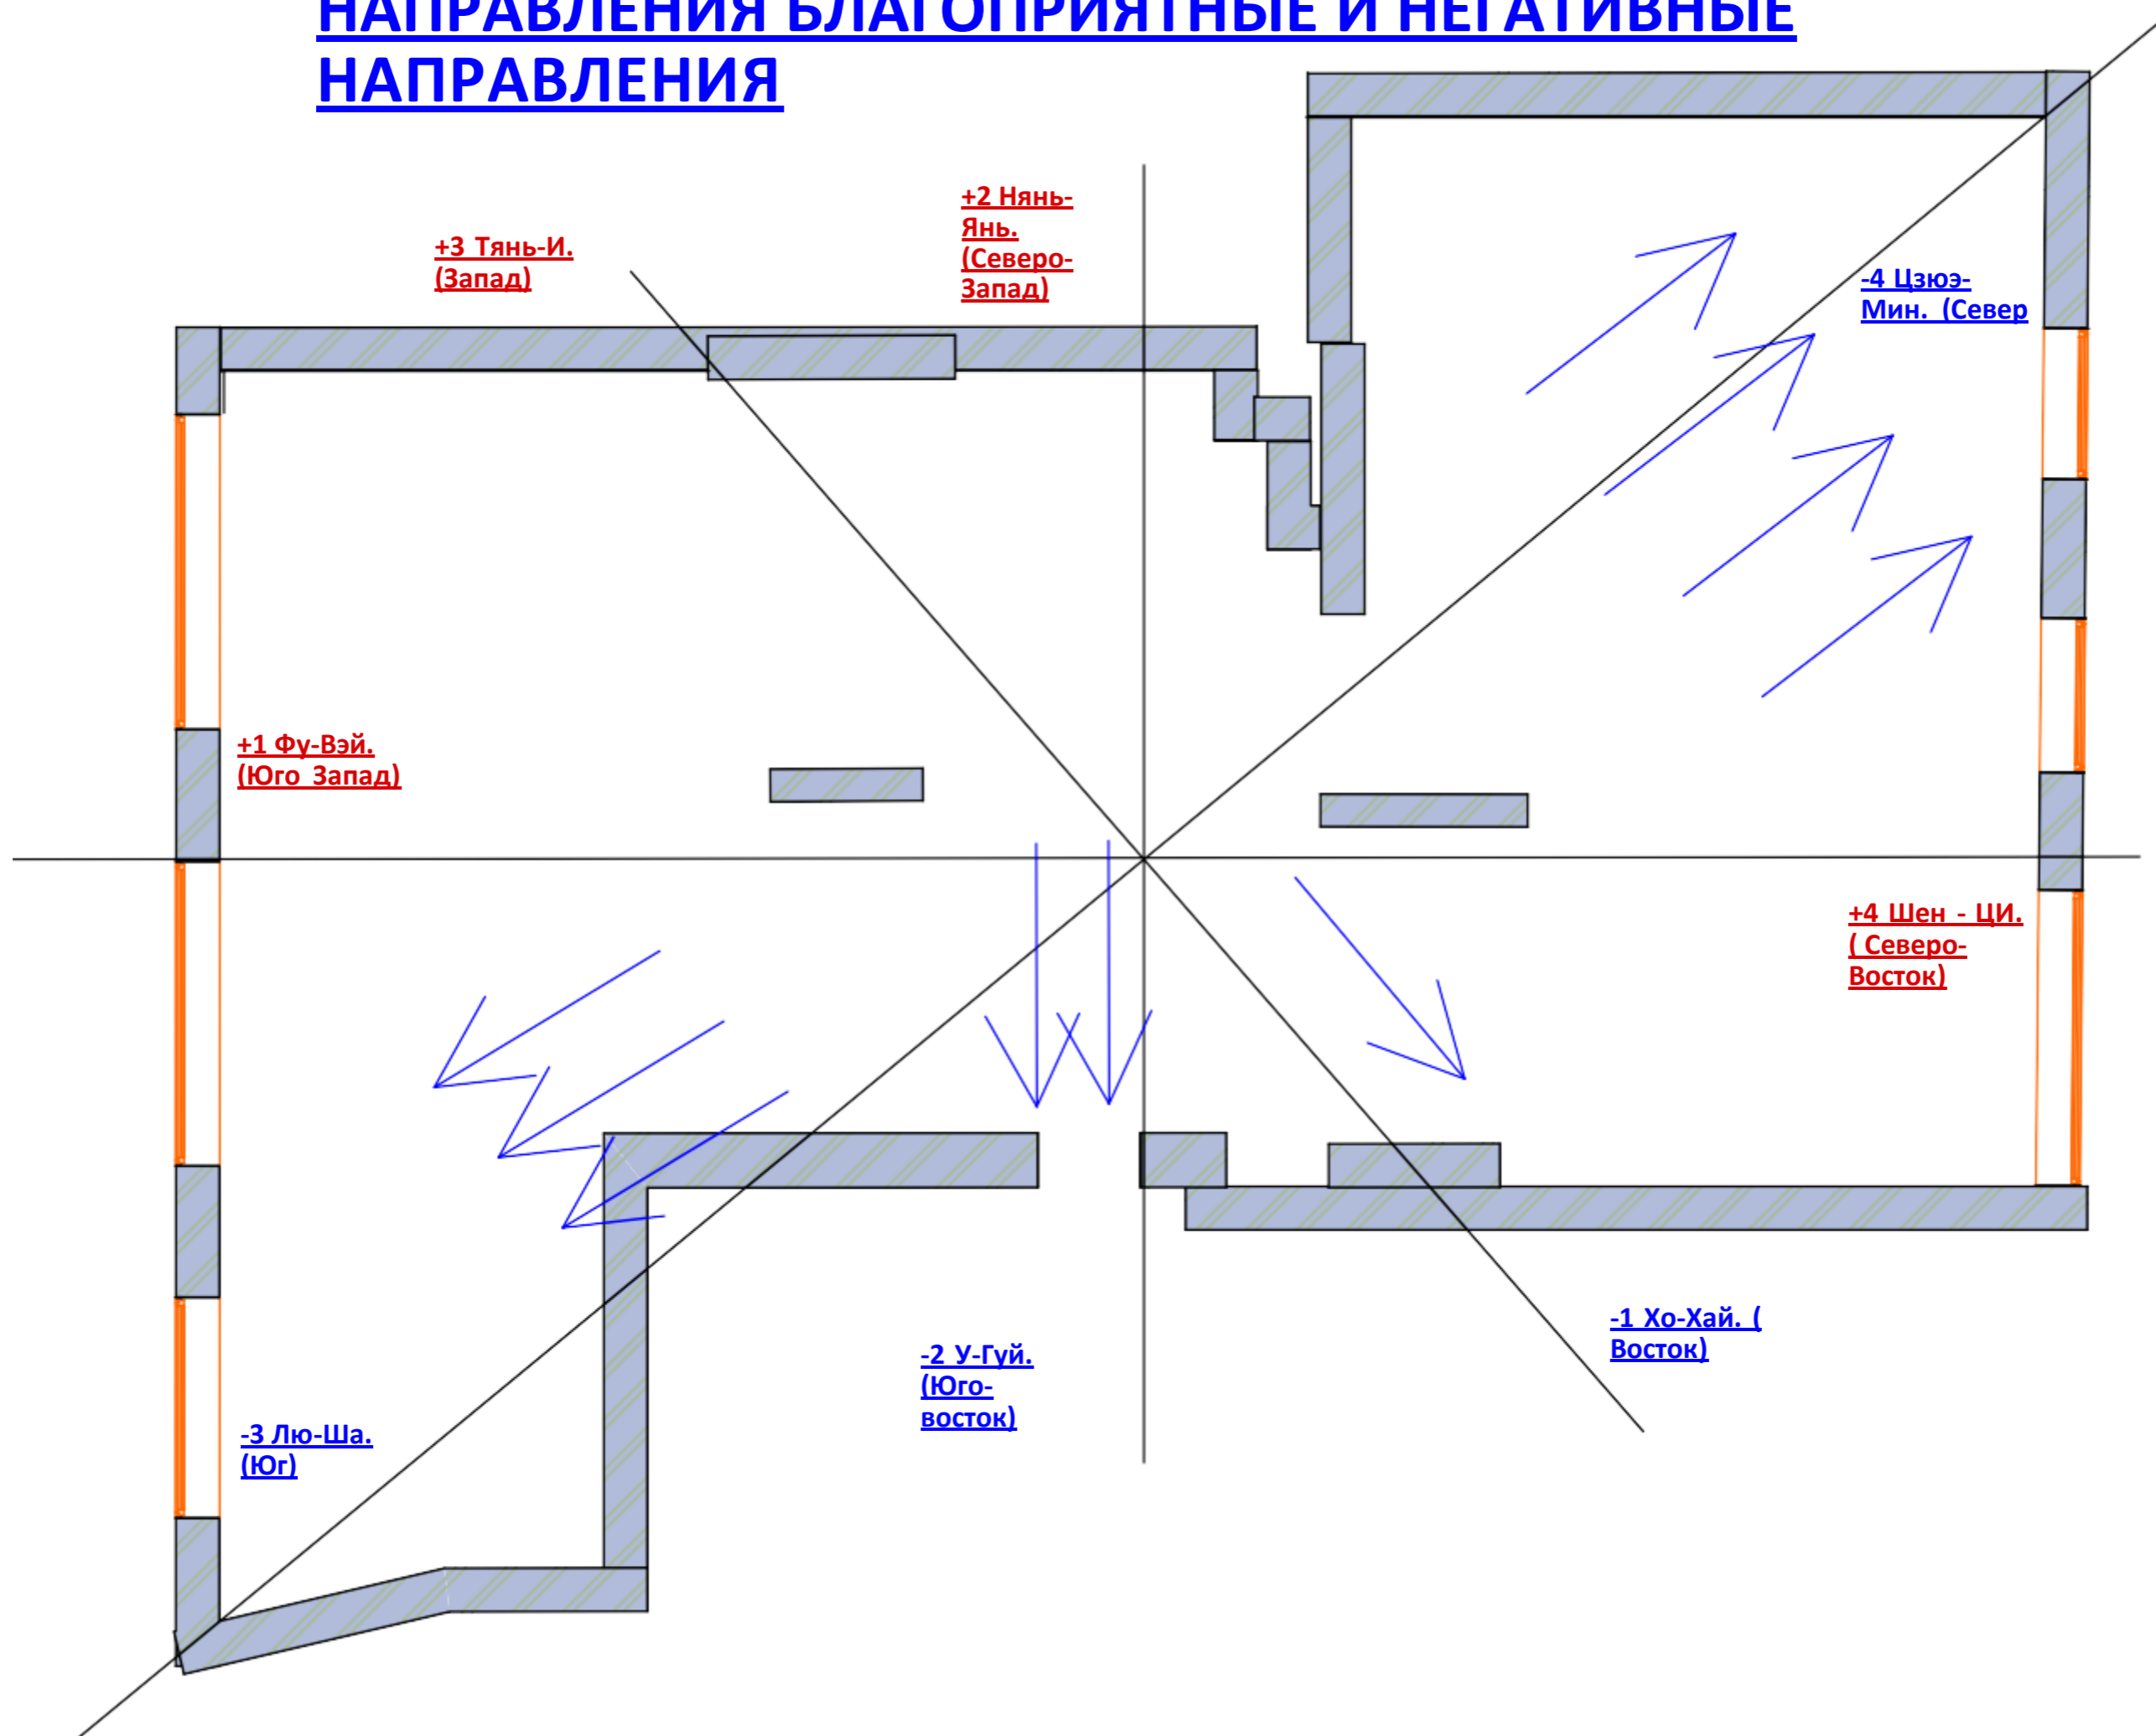

НАПРАВЛЕНИЯ БЛАГОПРИЯТНЫЕ И НЕГАТИВНЫЕ НАПРАВЛЕНИЯ