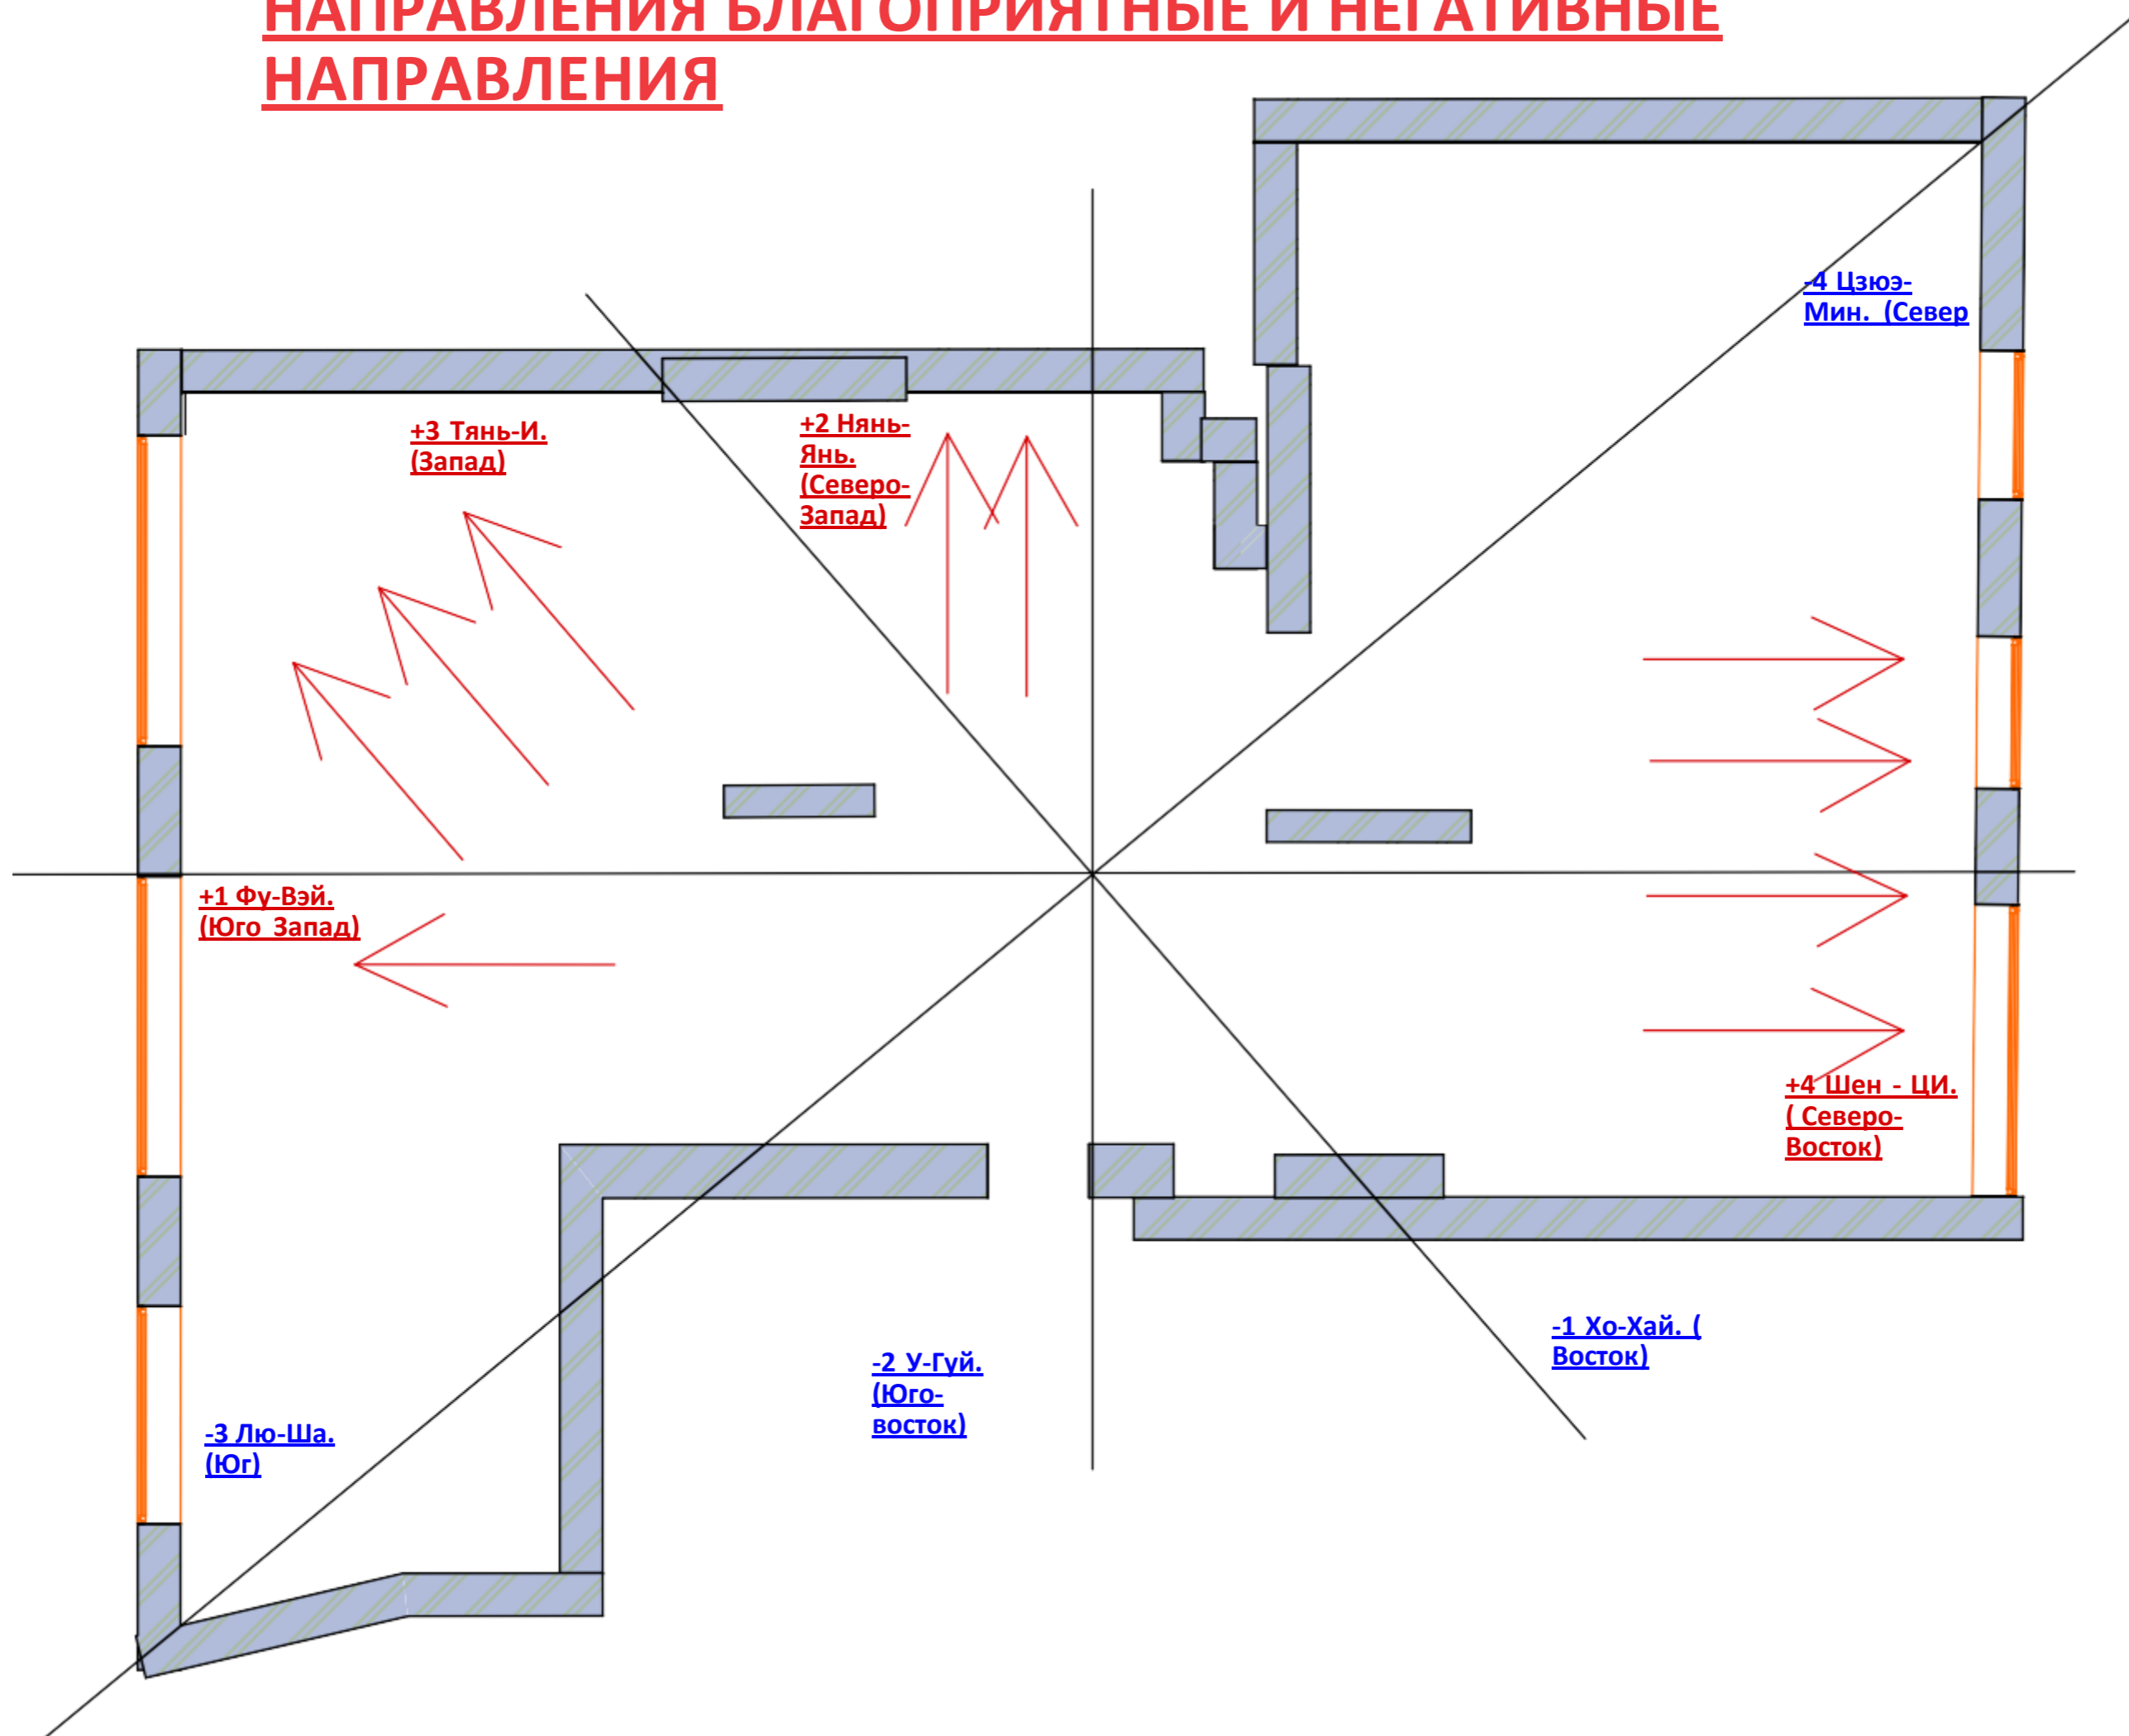

Дизайн проект квартиры:

ФЕН ШУЙ и ЛЕТЯЩИЕ ЗВЕЗДЫ
Планировочное решение с учетом ФЕН
ШУЙ и ЛЕТЯЩИЕ ЗВЕЗДЫ 2021 для
квартиры.

Москва 2021

Разработала

Заказчик

Кулепанова С.Б.

ОБМЕРНЫЙ ПЛАН ПОМЕЩЕНИЯ

НАПРАВЛЕНИЯ БЛАГОПРИЯТНЫЕ И НЕГАТИВНЫЕ НАПРАВЛЕНИЯ